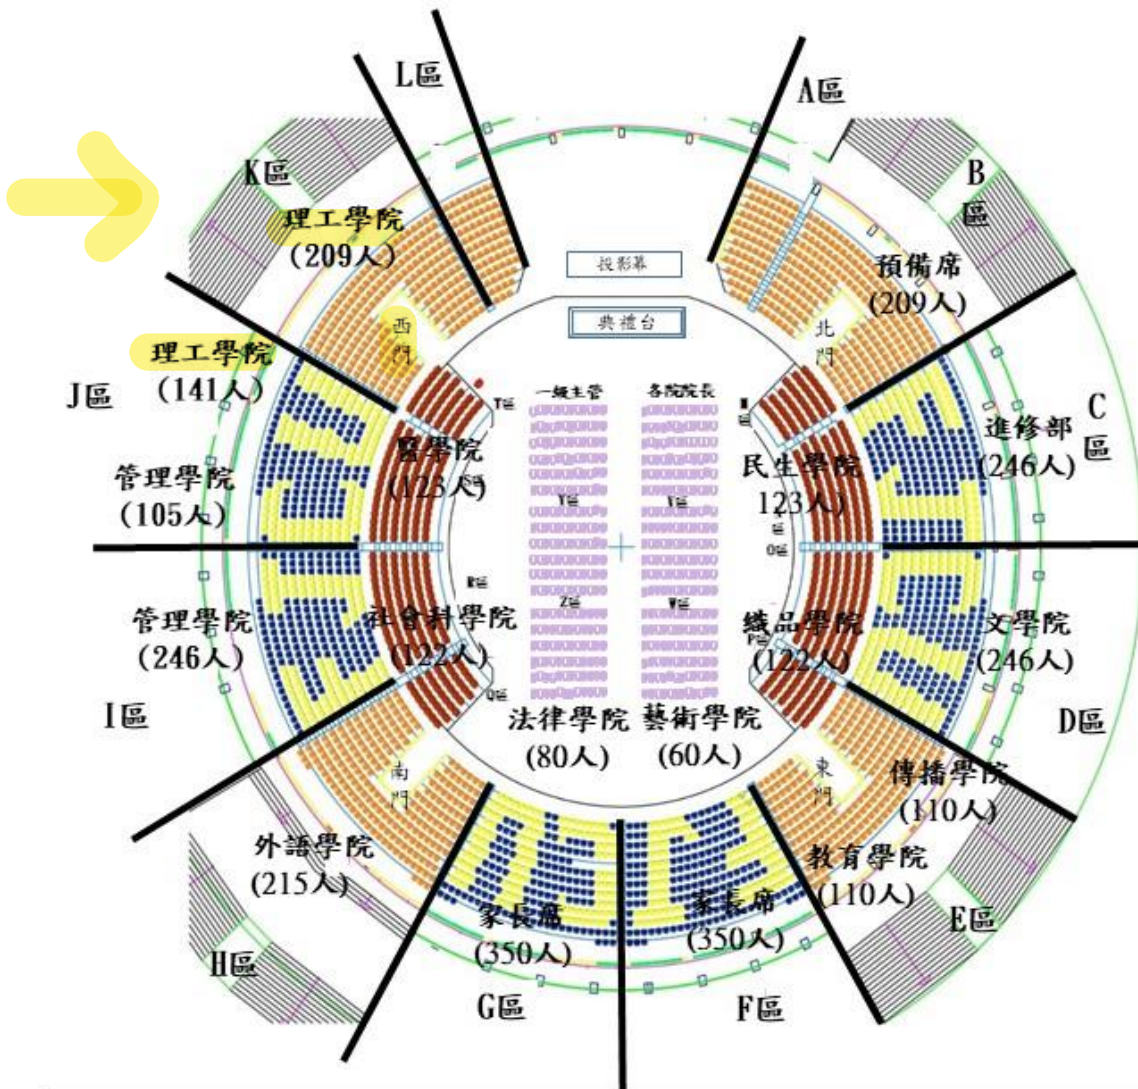

3. 社會科學院

- (1) 研究生
- (2) 社會系
- (3) 社工系
- (4) 經濟系
- (5) 宗教系
- (6) 心理系
- (7) 天學系

4. 法律學院

- (1) 研究生
- (2) 法律系
- (3) 財法系

5. 管理學院

- (1) 研究生
- (2) 企管系
- (3) 統計系
- (4) 會計系
- (5) 金企系
- (6) 資管系

6. 醫學院

- (1) 研究生
- (2) 公衛系
- (3) 護理系
- (4) 臨心系
- (5) 醫學系
- (6) 護二技系
- (7) 職治系
- (8) 呼吸系

7. 進修部

右側序列

1. 織品服裝學院

- (1) 研究生
- (2) 織品系

2. 民生學院

- (1) 研究生
- (2) 食科系
- (3) 營養系
- (4) 餐旅系
- (5) 兒家系

3. 藝術學院

- (1) 研究生
- (2) 音樂系
- (3) 應美系
- (4) 景觀系

4. 文學院

- (1) 研究生
- (2) 中文系
- (3) 哲學系
- (4) 歷史系

5. 傳播學院

- (1) 研究生
- (2) 新傳系
- (3) 廣告系
- (4) 影傳系

6. 教運學院

- (1) 研究生
- (2) 體育系
- (3) 圖資系
- (4) 領科學程

天主教輔仁大學114學年度「畢業典禮」出入口及座次圖

單位	家長	預備席	理工學院	外語學院	管理學院	社會科學院	醫學院	法律學院	藝術學院	文學院	傳播學院	民生學院	織品學院	進修部
出入口(含疏散)	南門樓上	西門樓上下	南門樓上	西門樓上下	南門樓下	西門樓下	南門樓下	東門樓下	東門樓上	北門樓下	北門樓下	北門樓上		
負責區域	李錫勳	陳坤成 廖國志	陳臣民	胡桓峰	陳儀澤	陳義賢	李啟丞	張敏郎	蔣世倫	葉士豪 陳臻怡	陳欣瑜	鄧惠丹	周緯坤 張嘉婷	
備註	一、畢業生請穿著學位畢業服，08:10至各學院集合位置，參加校園巡禮後統一進場。 二、各學系系主任及畢業班導師請由南門樓下進場至「師長席」入座。 三、各學院碩士畢業生請由南門及東門樓下進場至「研究所席」入座。 四、因中美堂空間容量限制，無觀禮證家長請各院、系、所負責接待，引導至各單位家長休息室(區)以同步視訊觀禮													

撥穗流程

數學系小畢業典有撥穗儀式

撥穗（把學士帽上的流蘇從右邊撥到左邊）

是畢業典禮的核心儀式，象徵稻穗或麥穗成熟，代表學生已學有所成、順利畢業，即將展翅高飛邁向人生新旅程。