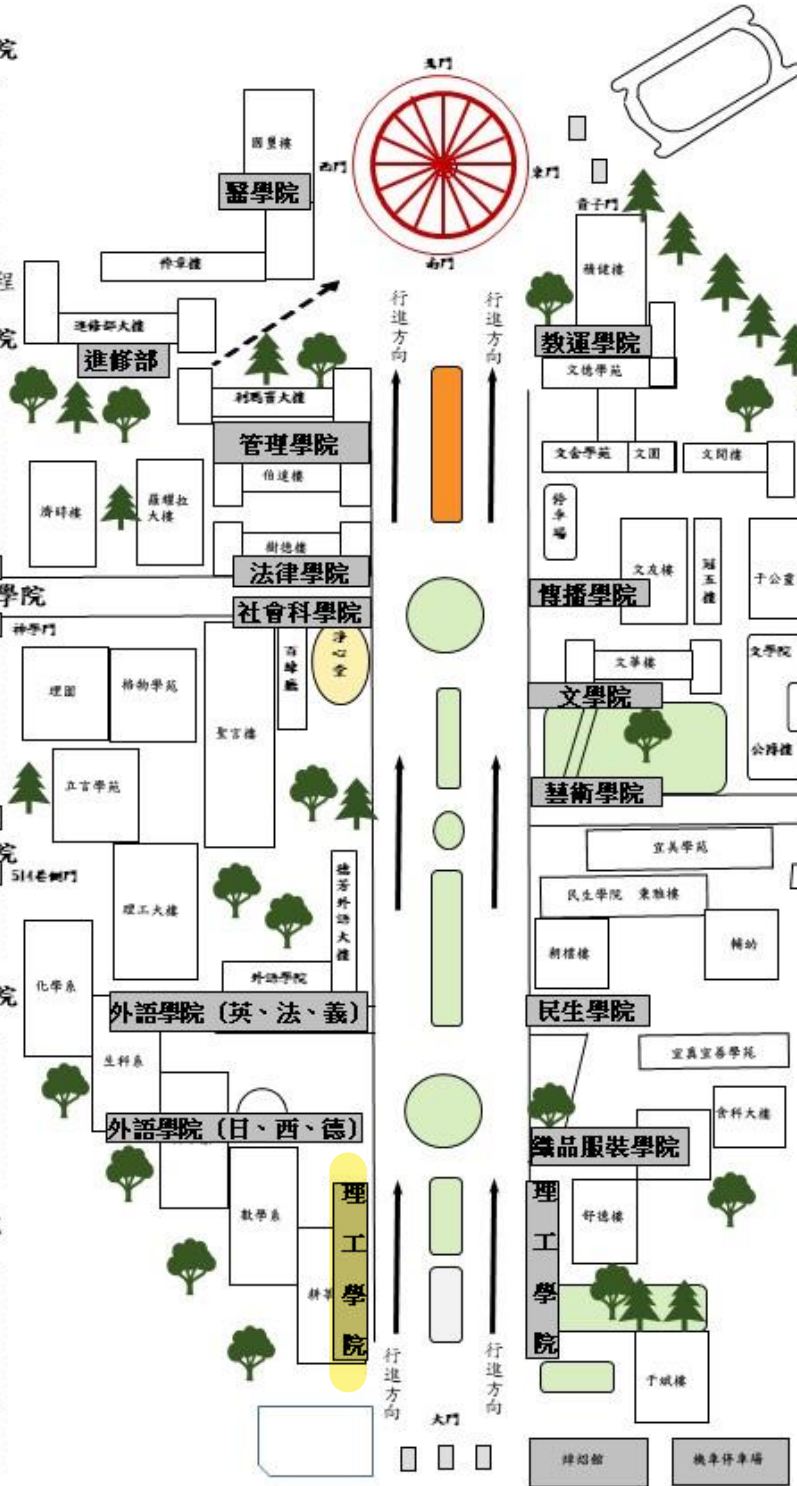

天主教輔仁大學114學年度「校園巡禮」畢業生集合位置圖暨行進序列圖

左側序列

1. 理工學院

- (1) 研究生
- (2) 數學系
- (3) 物理系
- (4) 化學系
- (5) 生科系
- (6) 電機系
- (7) 資工系
- (8) 醫資學程

2. 外語學院

- (1) 研究生
- (2) 英文系
- (3) 日文系
- (4) 德文系
- (5) 法文系
- (6) 西文系
- (7) 義文系

7. 進修部

右側序列

1. 織品服裝學院

- (1) 研究生
- (2) 織品系

2. 民生學院

- (1) 研究生
- (2) 食科系
- (3) 營養系
- (4) 餐旅系
- (5) 兒家系

3. 藝術學院

- (1) 研究生
- (2) 音樂系
- (3) 應美系
- (4) 景觀系

4. 文學院

- (1) 研究生
- (2) 中文系
- (3) 哲學系
- (4) 歷史系

5. 傳播學院

- (1) 研究生
- (2) 新傳系
- (3) 廣告系
- (4) 影傳系

6. 教運學院

- (1) 研究生
- (2) 體育系
- (3) 圖資系
- (4) 領科學程

天主教輔仁大學114學年度「畢業典禮」出入口及座次圖

單位	家長	預備席	理工學院	外語學院	管理學院	社會科學院	醫學院	法律學院	藝術學院	文學院	傳播學院	民生學院	織品學院	進修部
出入口(含疏散)	南門樓上	西門樓上下	南門樓上	西門樓上下	南門樓下	西門樓下	南門樓下	東門樓下	東門樓上	北門樓下	北門樓下	北門樓上		
負責區域	李錫勳	陳坤成 廖國志	陳臣民	胡桓峰	陳儀澤	陳義賢	李啟丞	張敏郎	蔣世倫	葉士豪 陳臻怡	陳欣瑜	鄧惠丹	周緯坤 張嘉婷	
備註	一、畢業生請穿著學位畢業服，08:10至各學院集合位置，參加校園巡禮後統一進場。 二、各學系系主任及畢業班導師請由南門樓下進場至「師長席」入座。 三、各學院碩士畢業生請由南門及東門樓下進場至「研究所席」入座。 四、因中美堂空間容量限制，無觀禮證家長請各院、系、所負責接待，引導至各單位家長休息室(區)以同步視訊觀禮													

撥穗流程

數學系小畢業典有撥穗儀式

撥穗（把學士帽上的流蘇從右邊撥到左邊）

是畢業典禮的核心儀式，象徵稻穗或麥穗成熟，代表學生已學有所成、順利畢業，即將展翅高飛邁向人生新旅程。