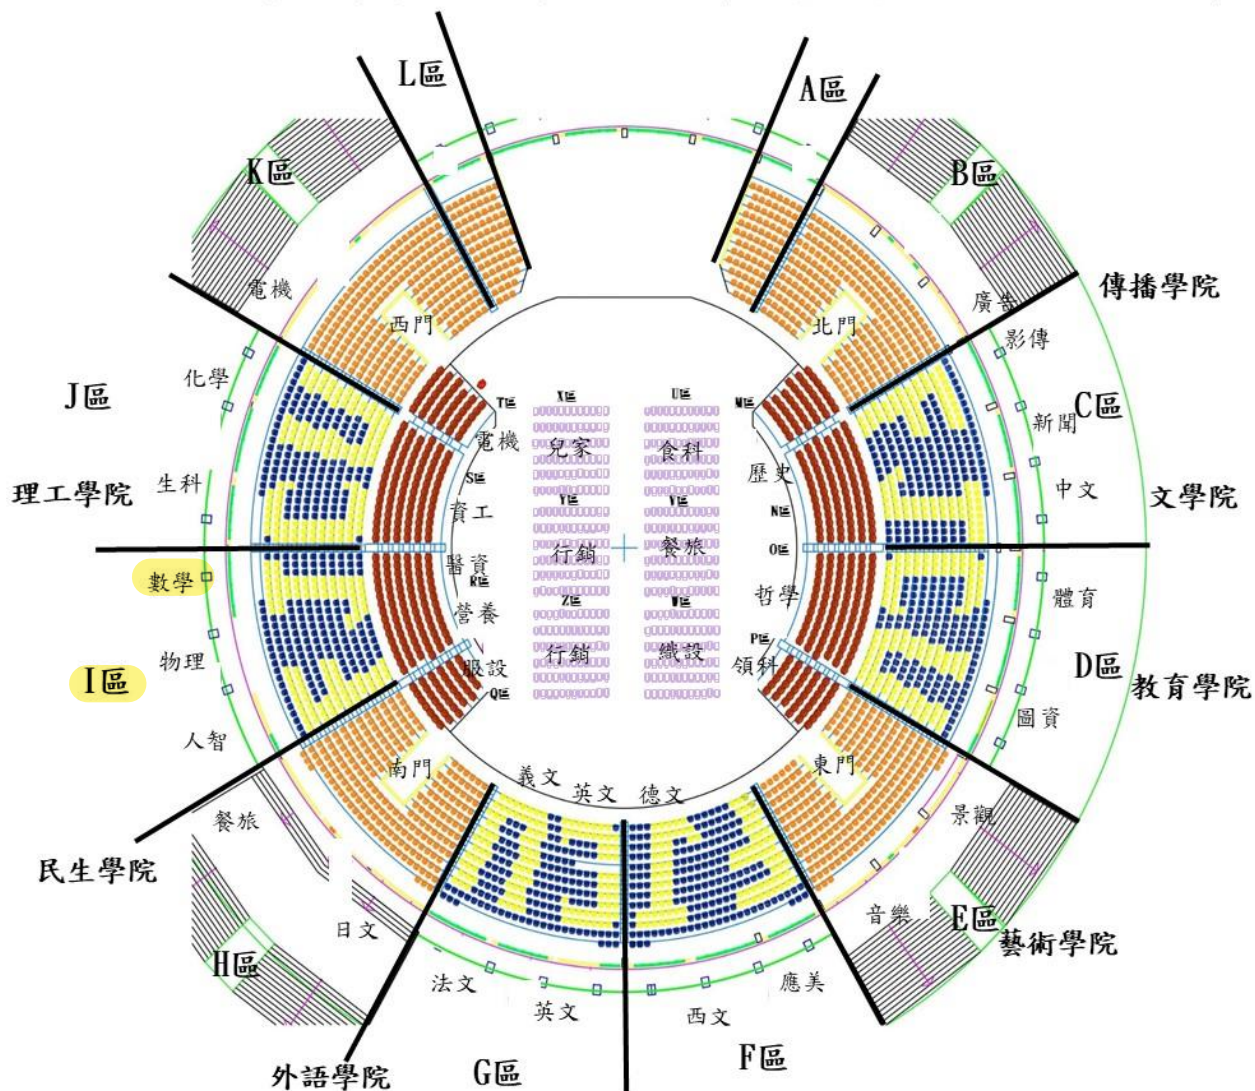

附件 7：

天主教輔仁大學112學年新生開學典禮暨輔導教育進場出入口及座次圖(上午)

門口別	西門上	西門下	南門上	南門下	東門上	東門下	北門上	北門下
院系別	電機 化學 生科 數學 物理 人智	電機 資工 醫資 營養	旅餐 日文 義文 法文 英文	食科 兒家 織設 服設 行銷	景觀 音樂 應美 德文 西文	體育 圖資 領科	中文 廣告 影傳 新聞	哲學 歷史

附件 9：

天主教輔仁大學112學年度「新生開學典禮暨輔導教育」新生報到集合位置圖