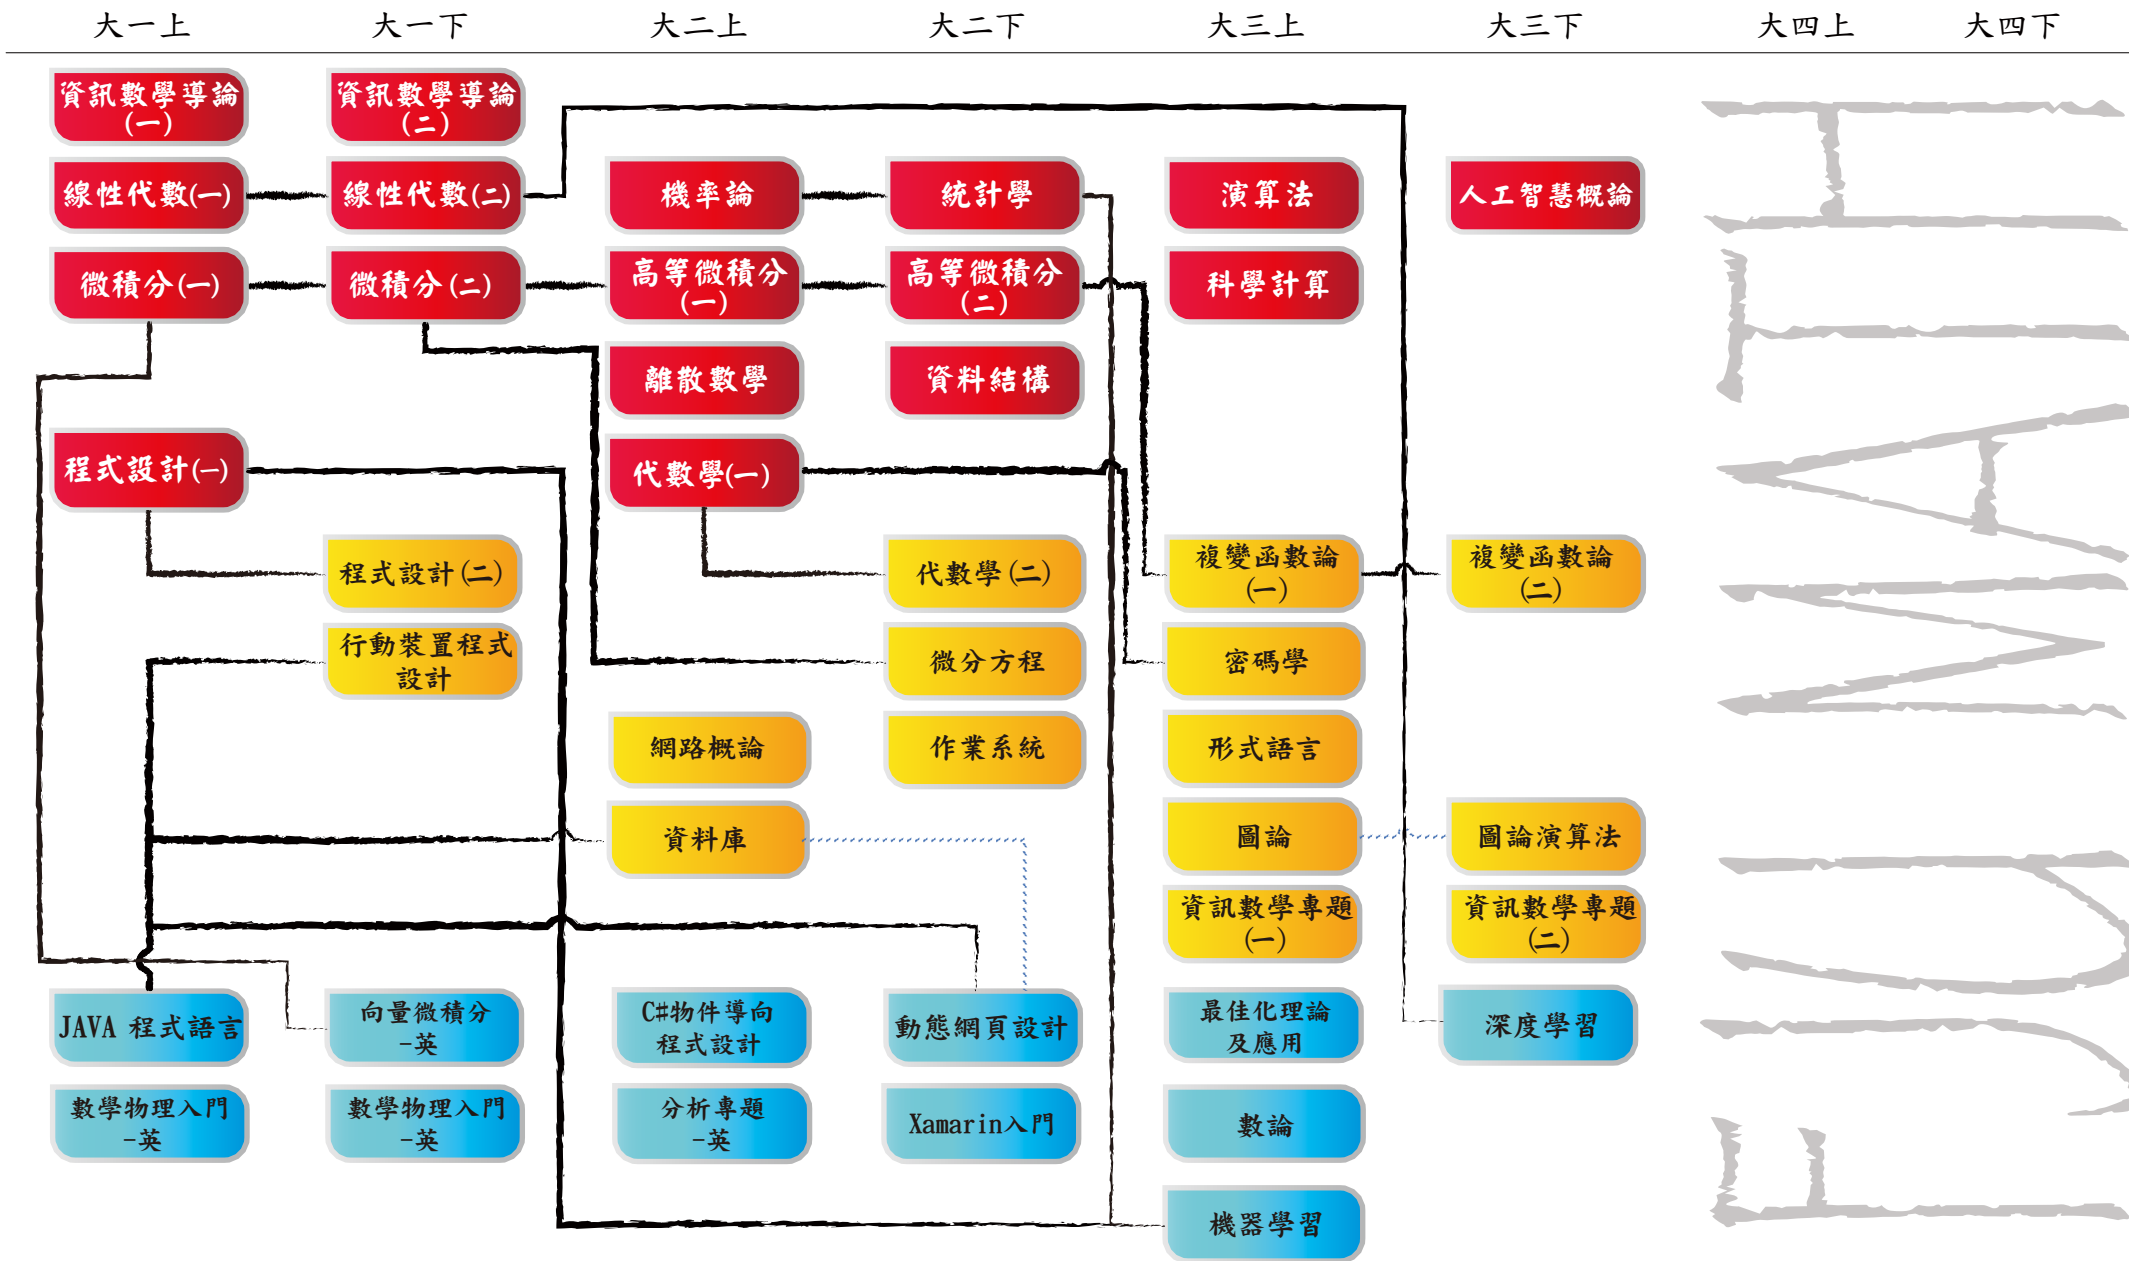

輔仁大學理工學院數學系學士班資數組專業科目課程流程圖

(110學年度入學起學生適用)

備註：必修：

必修課程計53學分

必選：

必選課程至少要選修15學分
會因應當學年度系所開課規劃做適度調整

選修：

選修課程會因應當學年度
系所開課規劃做適度調整

擋修

先修課