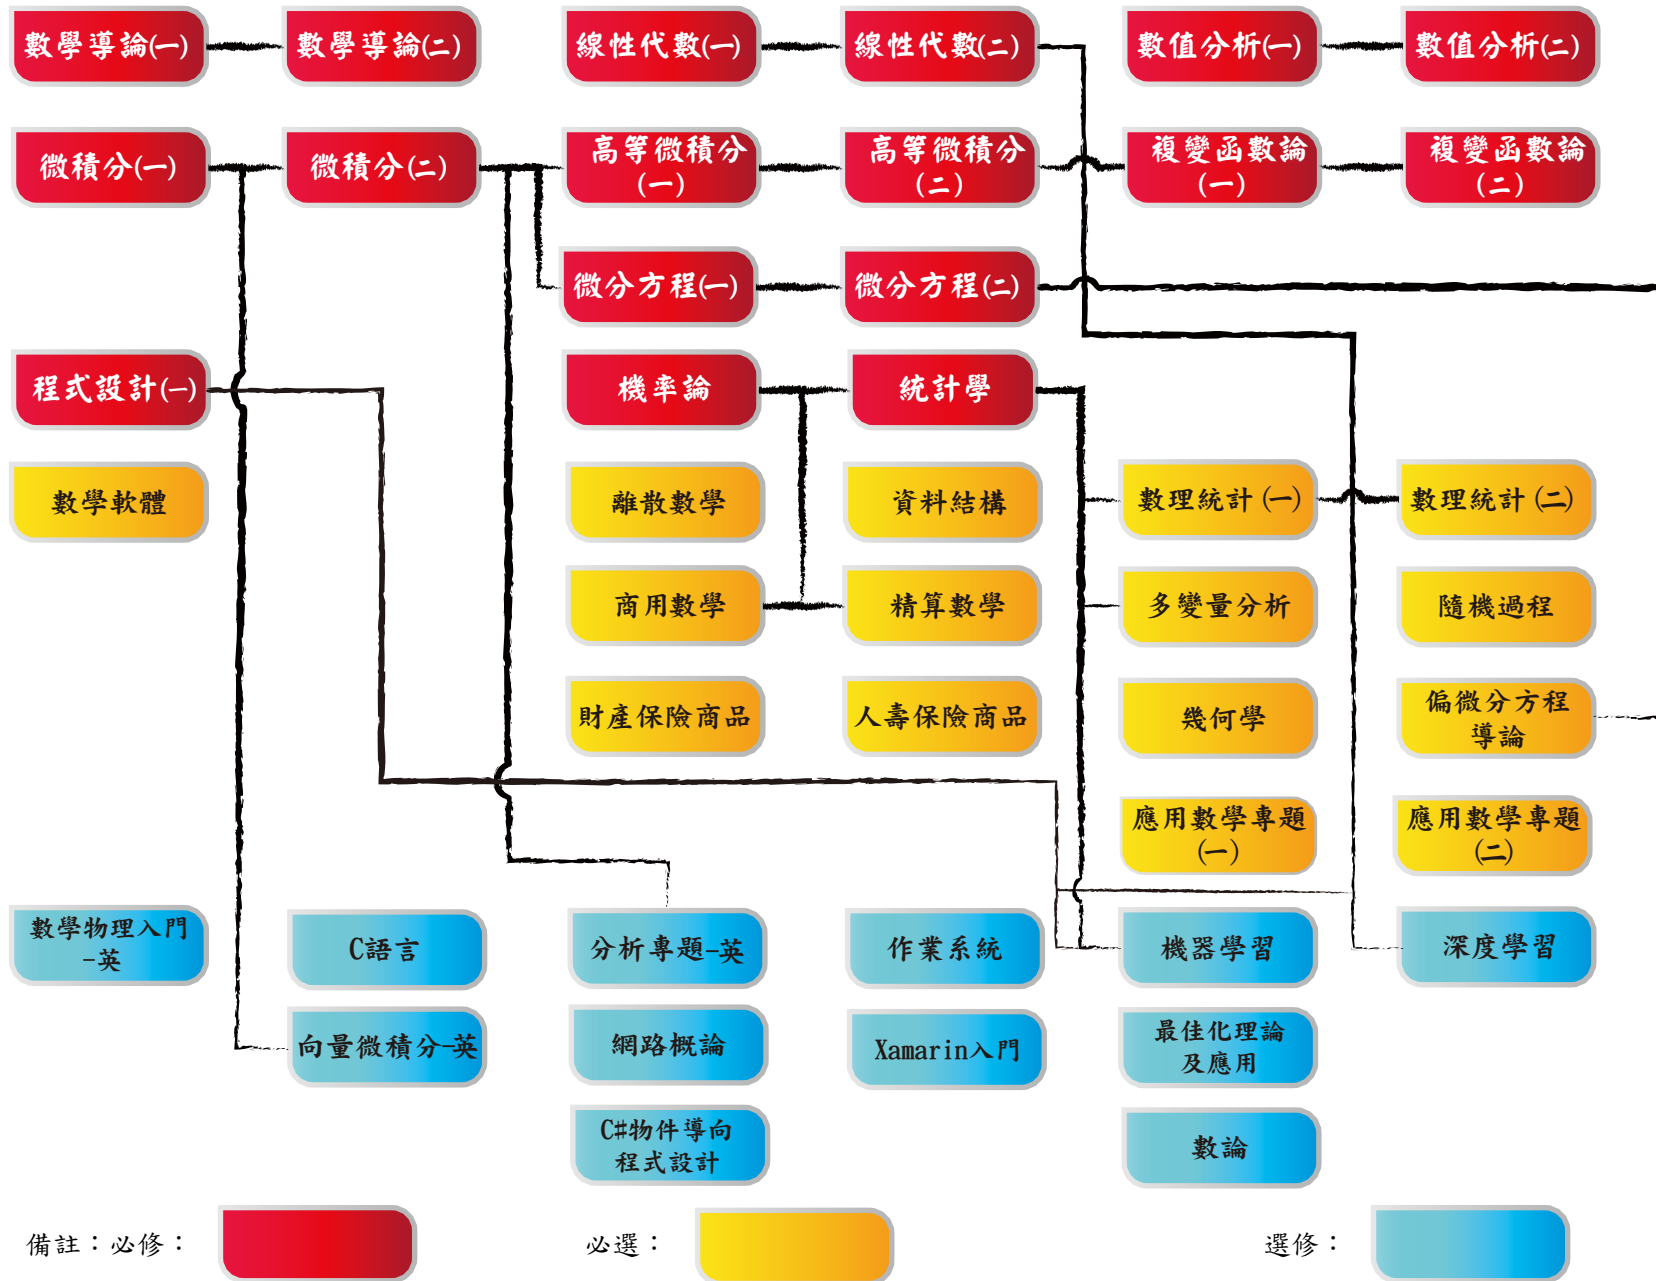

輔仁大學理工學院數學系學士班應數組專業科目課程流程圖 (110學年度入學起學生適用)

大一上

大一下

大二上

大二下

大三上

大三下

大四上

大四下

備註：必修：

必選：

選修：

—— 擋修

----- 先修課

必修課程計49學分

必選課程至少要選修15學分
會因應當學年度系所開課規劃做適度調整

選修課程會因應當學年度
系所開課規劃做適度調整